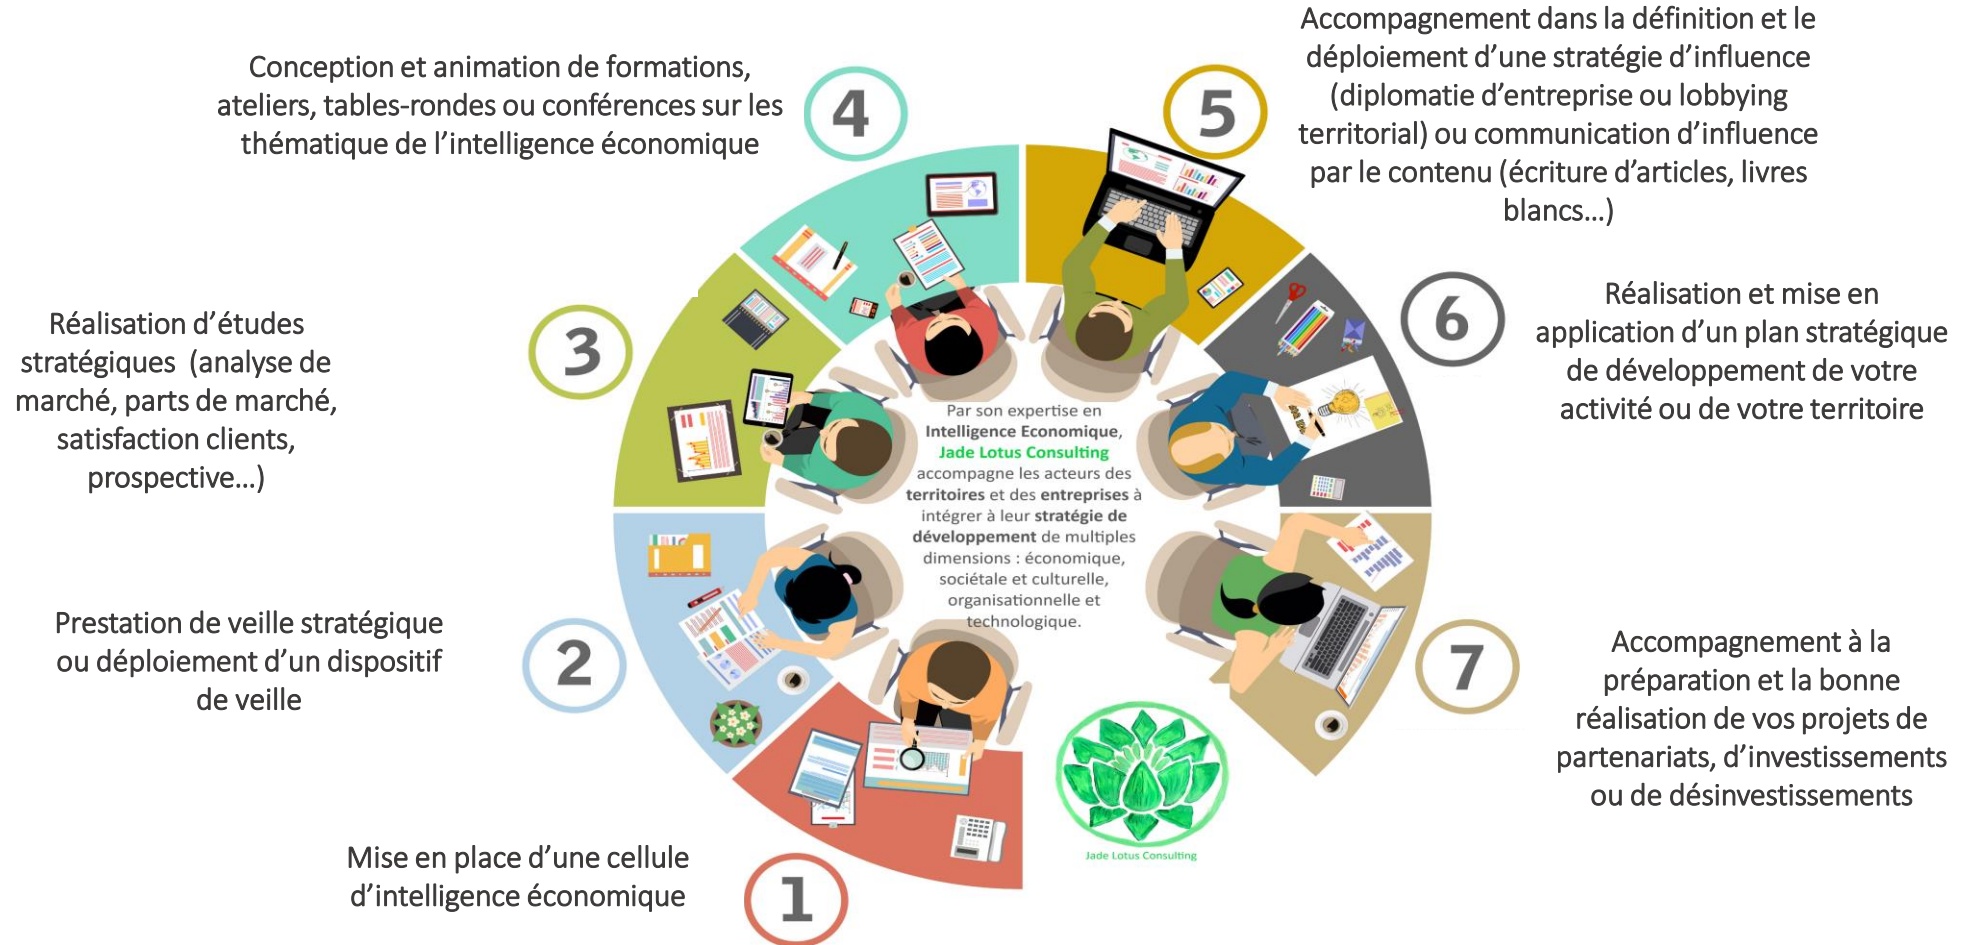

JADE LOTUS CONSULTING

Conseil en stratégie et intelligence économique auprès des entreprises, collectivités territoriales et associations